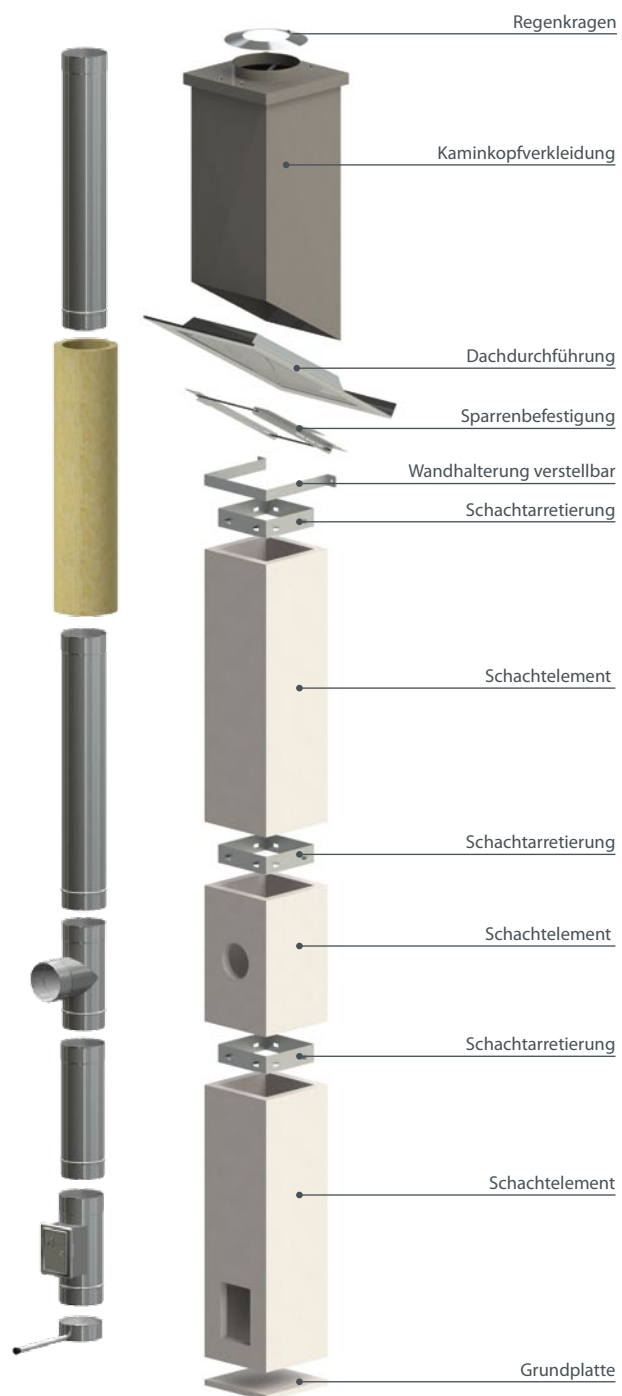

Montagebeispiel eines Schachtsystems MK Basic Perform