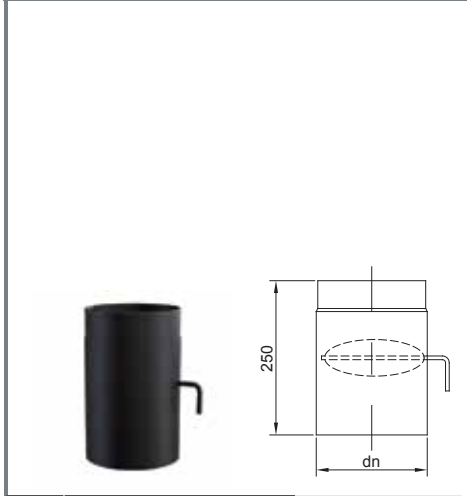

LÄNGENELEMENTE MIT DROSSELKLAPPE

Längenelement mit Drosselklappe L=250
CS RPS L250 - Nero

SYSTEM	NERO	TECHNISCHE DATEN
KÜRZEL	RPS L250	
INDEX	6RPS250XX*	alle technischen Daten finden Sie auf der Zeichnung
ø120		
ø130		
ø150		
ø160		
ø180		
ø200		

BÖGEN

Bogen starr 11°
CS SKS 11 - Nero

SYSTEM	NERO	TECHNISCHE DATEN
KÜRZEL	SKS11	
INDEX	6SKS11XX*	A -- -- --
ø120		-- -- -- --
ø130		-- -- -- --
ø150		132 -- -- --
ø160		132 -- -- --
ø180		137 -- -- --
ø200		142 -- -- --

Bogen starr 22°
CS SKS 22 - Nero

SYSTEM	NERO	TECHNISCHE DATEN
KÜRZEL	SKS22	
INDEX	6SKS22XX*	A -- -- --
ø120		-- -- -- --
ø130		-- -- -- --
ø150		132 -- -- --
ø160		132 -- -- --
ø180		137 -- -- --
ø200		142 -- -- --

Bogen starr 33°
CS SKS 33 - Nero

SYSTEM	NERO	TECHNISCHE DATEN
KÜRZEL	SKS33	
INDEX	6SKS33XX*	A -- -- --
ø120		-- -- -- --
ø130		-- -- -- --
ø150		132 -- -- --
ø160		132 -- -- --
ø180		137 -- -- --
ø200		142 -- -- --