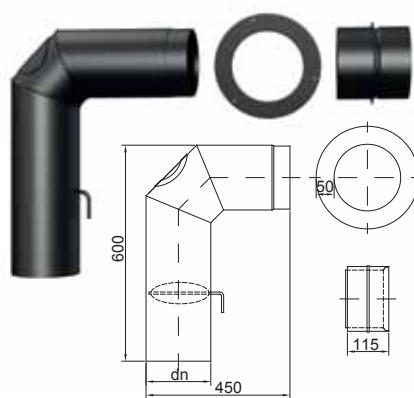

RAUCHROHR- SETS

Längenelement L=1000

CS RP L1000 - Nero

SYSTEM	NERO	TECHNISCHE DATEN	
KÜRZEL	RP L1000		
INDEX	6RP1000XX*		
ø120		alle technischen Daten finden Sie auf der Zeichnung	
ø130			
ø150			
ø160			
ø180			
ø200			

Rauchrohr Set Standard

CS Set Standard - Nero

SYSTEM	NERO	TECHNISCHE DATEN	
KÜRZEL	SET STANDARD		
INDEX	6SETXXS*		
ø120		alle technischen Daten finden Sie auf der Zeichnung	
ø130			
ø150			
ø160			
ø180			
ø200			

Rauchrohr Set Full Form

CS Set Full Form - Nero

SYSTEM	NERO	TECHNISCHE DATEN	
KÜRZEL	SET FULL FORM		
INDEX	6SETXXF*		
ø120		alle technischen Daten finden Sie auf der Zeichnung	
ø130			
ø150			
ø160			
ø180			
ø200			