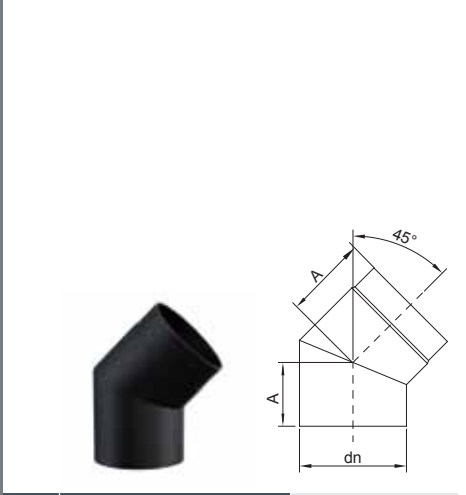

SYSTEM	NERO	TECHNISCHE DATEN
KÜRZEL	SKS45	
INDEX	6SKS45XX*	A -- -- --
ø120		-- -- -- --
ø130		-- -- -- --
ø150		132 -- -- --
ø160		132 -- -- --
ø180		137 -- -- --
ø200		142 -- -- --

Bogen drehbar 0-45°
CS SK 45- Nero