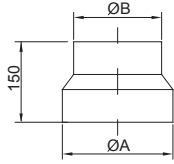

Rauchrohr Set Full Form

CS Set Full Form - Nero

SYSTEM	NERO	TECHNISCHE DATEN	
KÜRZEL	SET FULL FORM		
INDEX	6SETXXF*		
ø120		alle technischen Daten finden Sie auf der Zeichnung	
ø130			
ø150			
ø160			
ø180			
ø200			

* Der Artikelcode/Bestellnummer setzt sich aus Artikelbezeichnung und Durchmesser zusammen (z.B. Regenhut OAXx = 0A150). Abweichende Ausführungen gerne auf Anfrage. Alle Preise verstehen sich zzgl. Mehrwertsteuer.

Alle Rauchrohre sind in den Farben schwarz oder grau erhältlich.

REDUZIERUNG

Reduzierung

CS RD - Nero

verfügbare Reduzierungen

DN A	150	160	180	200
DN B				
120	X			
130	X			
150		X		X
160			X	
180				X

SYSTEM	NERO	TECHNISCHE DATEN
KÜRZEL	RD	
INDEX	6RDXX*	alle technischen Daten finden Sie auf der Zeichnung
Ø120		
Ø130		
Ø150		
Ø160		
Ø180		
Ø200		