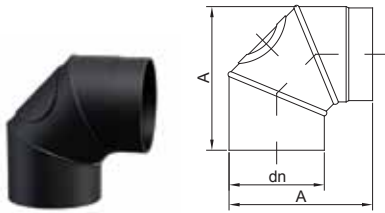

SYSTEM	NERO	TECHNISCHE DATEN			
KÜRZEL	LKR90				
INDEX	6LKR90XX*	A	—	—	—
ø120		265	—	—	—
ø130		275	—	—	—
ø150		295	—	—	—
ø160		305	—	—	—
ø180		335	—	—	—
ø200		365	—	—	—

Längenelement L=250

CS RP L250 - Nero