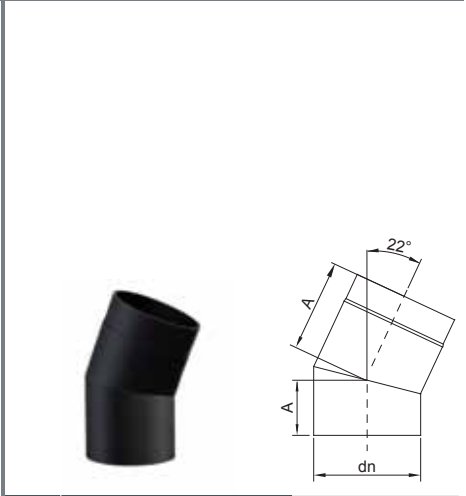

SYSTEM	NERO	TECHNISCHE DATEN
KÜRZEL	SKS22	
INDEX	6SKS22XX*	A -- -- --
ø120		-- -- -- --
ø130		-- -- -- --
ø150		132 -- -- --
ø160		132 -- -- --
ø180		137 -- -- --
ø200		142 -- -- --

Bogen starr 33°
CS SKS 33 - Nero