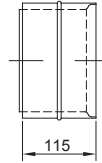

DOPPELWANDFUTTER

Doppelwandfutter

CS OS2 - Nero

SYSTEM	NERO	TECHNISCHE DATEN
KÜRZEL	OS2	
INDEX	6OS2XX*	alle technischen Daten finden Sie auf der Zeichnung
Ø120		
Ø130		
Ø150		
Ø160		
Ø180		
Ø200