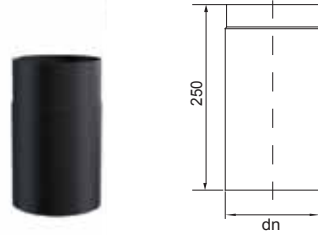

SYSTEM	NERO	TECHNISCHE DATEN			
KÜRZEL	LKR90				
INDEX	6LKR90XX*	A	—	—	—
ø120		265	—	—	—
ø130		275	—	—	—
ø150		295	—	—	—
ø160		305	—	—	—
ø180		335	—	—	—
ø200		365	—	—	—

Längenelement L=250

CS RP L250 - Nero