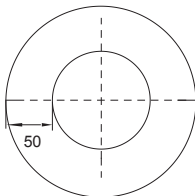

Wandblende

CS IP 30 - Nero

SYSTEM	NERO	TECHNISCHE DATEN
KÜRZEL	IP 30	
INDEX	6IPXX*	alle technischen Daten finden Sie auf der Zeichnung
Ø120		
Ø130		
Ø150		
Ø160		
Ø180		
Ø200		

Wandblende

CS IP 50 - Nero

SYSTEM	NERO	TECHNISCHE DATEN
KÜRZEL	IP 50	
INDEX	6IPXX*	alle technischen Daten finden Sie auf der Zeichnung
Ø120		
Ø130		
Ø150		
Ø160		
Ø180		
Ø200		