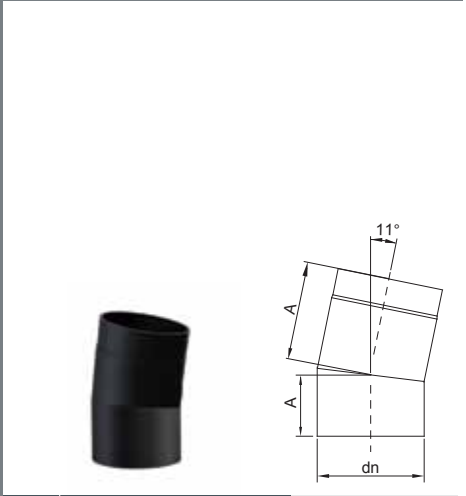

LÄNGENELEMENTE MIT DROSSELKLAPPE

Längenelement mit Drosselklappe L=250
CS RPS L250 - Nero

SYSTEM	NERO	TECHNISCHE DATEN
KÜRZEL	RPS L250	
INDEX	6RPS250XX*	alle technischen Daten finden Sie auf der Zeichnung
ø120		
ø130		
ø150		
ø160		
ø180		
ø200		

BÖGEN

Bogen starr 11°
CS SKS 11 - Nero

SYSTEM	NERO	TECHNISCHE DATEN
KÜRZEL	SKS11	
INDEX	6SKS11XX*	A -- -- --
ø120		-- -- -- --
ø130		-- -- -- --
ø150		132 -- -- --
ø160		132 -- -- --
ø180		137 -- -- --
ø200		142 -- -- --