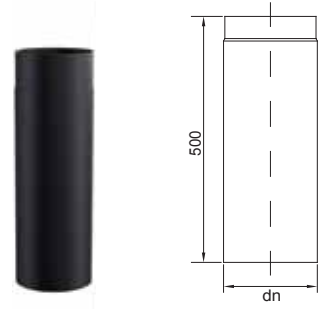

SYSTEM	NERO	TECHNISCHE DATEN	
KÜRZEL	RP L500		
INDEX	6RP500XX*		
ø120		alle technischen Daten finden Sie auf der Zeichnung	
ø130			
ø150			
ø160			
ø180			
ø200