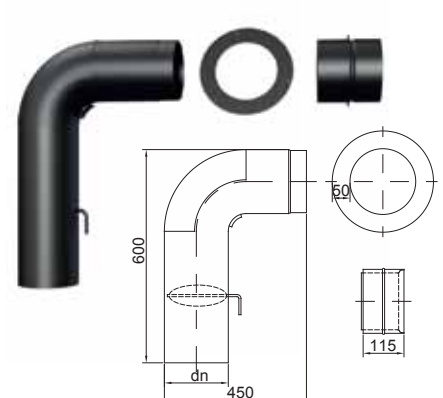

Rauchrohr Set Standard

CS Set Standard - Nero

SYSTEM	NERO	TECHNISCHE DATEN	
KÜRZEL	SET STANDARD		
INDEX	6SETXXS*		
ø120		alle technischen Daten finden Sie auf der Zeichnung	
ø130			
ø150			
ø160			
ø180			
ø200			

Rauchrohr Set Full Form

CS Set Full Form - Nero

SYSTEM	NERO	TECHNISCHE DATEN	
KÜRZEL	SET FULL FORM		
INDEX	6SETXXF*		
ø120		alle technischen Daten finden Sie auf der Zeichnung	
ø130			
ø150			
ø160			
ø180			
ø200			