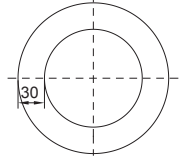

WANDBLENDE

Wandblende

CS IP 30 - Nero

SYSTEM	NERO	TECHNISCHE DATEN
KÜRZEL	IP 30	
INDEX	6IPXX*	alle technischen Daten finden Sie auf der Zeichnung
Ø120		
Ø130		
Ø150		
Ø160		
Ø180		
Ø200