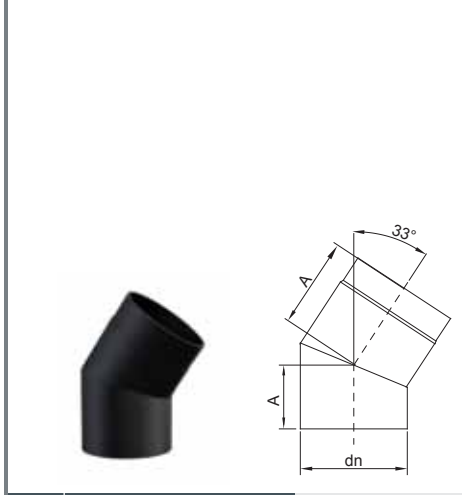

LÄNGENELEMENTE MIT DROSSELKLAPPE

Längenelement mit Drosselklappe L=250
CS RPS L250 - Nero

SYSTEM	NERO	TECHNISCHE DATEN
KÜRZEL	RPS L250	
INDEX	6RPS250XX*	alle technischen Daten finden Sie auf der Zeichnung
ø120		
ø130		
ø150		
ø160		
ø180		
ø200		

BÖGEN

Bogen starr 11°
CS SKS 11 - Nero

SYSTEM	NERO	TECHNISCHE DATEN
KÜRZEL	SKS11	
INDEX	6SKS11XX*	A -- -- --
ø120		-- -- -- --
ø130		-- -- -- --
ø150		132 -- -- --
ø160		132 -- -- --
ø180		137 -- -- --
ø200		142 -- -- --

Bogen starr 22°
CS SKS 22 - Nero

SYSTEM	NERO	TECHNISCHE DATEN
KÜRZEL	SKS22	
INDEX	6SKS22XX*	A -- -- --
ø120		-- -- -- --
ø130		-- -- -- --
ø150		132 -- -- --
ø160		132 -- -- --
ø180		137 -- -- --
ø200		142 -- -- --

Bogen starr 33°
CS SKS 33 - Nero

SYSTEM	NERO	TECHNISCHE DATEN
KÜRZEL	SKS33	
INDEX	6SKS33XX*	A -- -- --
ø120		-- -- -- --
ø130		-- -- -- --
ø150		132 -- -- --
ø160		132 -- -- --
ø180		137 -- -- --
ø200		142 -- -- --