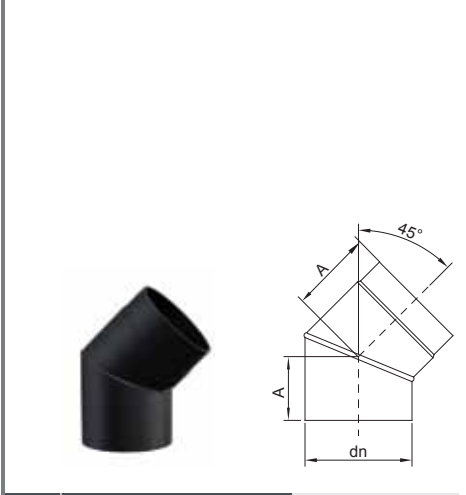

SYSTEM	NERO	TECHNISCHE DATEN
KÜRZEL	SK45	
INDEX	6SK45XX*	A -- -- --
ø120		140 -- -- --
ø130		140 -- -- --
ø150		150 -- -- --
ø160		150 -- -- --
ø180		180 -- -- --
ø200		190 -- -- --

* Der Artikelcode/Bestellnummer setzt sich aus Artikelbezeichnung und Durchmesser zusammen (z.B. Regenhut OAxx = 0A150). Abweichende Ausführungen gerne auf Anfrage. Alle Preise verstehen sich zzgl. Mehrwertsteuer.

Alle Rauchrohre sind in den Farben schwarz oder grau erhältlich.