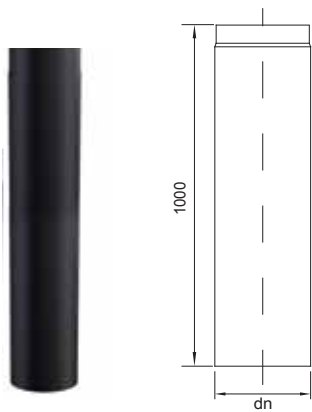

RAUCHROHR- SETS

Längenelement L=1000

CS RP L1000 - Nero

SYSTEM	NERO	TECHNISCHE DATEN	
KÜRZEL	RP L1000		
INDEX	6RP1000XX*		
ø120		alle technischen Daten finden Sie auf der Zeichnung	
ø130			
ø150			
ø160			
ø180			
ø200			

Rauchrohr Set Standard

CS Set Standard - Nero