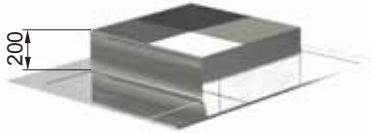

### BPWH100

SYSTEM	MK BASIC PRO
KÜRZEL	BPWH100
INDEX	SCHWH150*
120x120	
150x150	
200x200	
240x240	
270x270	
320x320	

**Verwahrung Flachdach 0°  
Auflage Edelstahl**

**BPVWE**

SYSTEM	MK BASIC PRO
KÜRZEL	BPVWE
INDEX	BPVWEXXX*
120x120	
150x150	
200x200	
240x240	
270x270	
320x320	